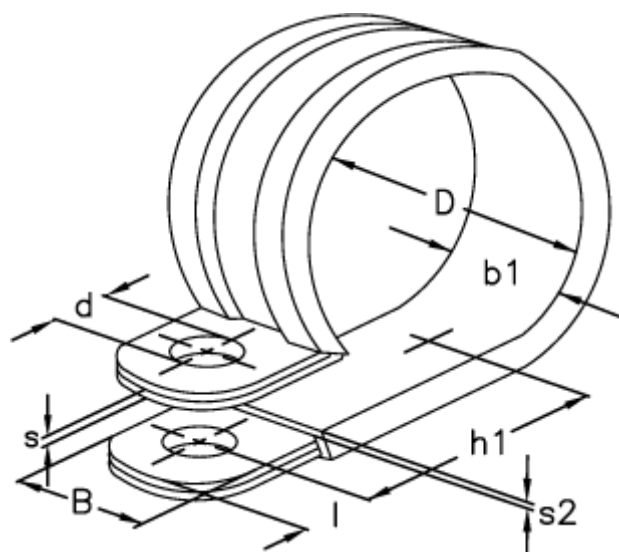

Varenummer: 024219415009
Beskrivelse: Norma rørbøjle RSGU 1. 4X9/15 W1 EPDM
Pk a 100 stk

Mål

b1	= 18.5
Bredde B	= 15
d	= 6.4
Diameter D	= 9
h1	= 15.7
l	= 6.0
s	= 0.60
s2	= 1.5